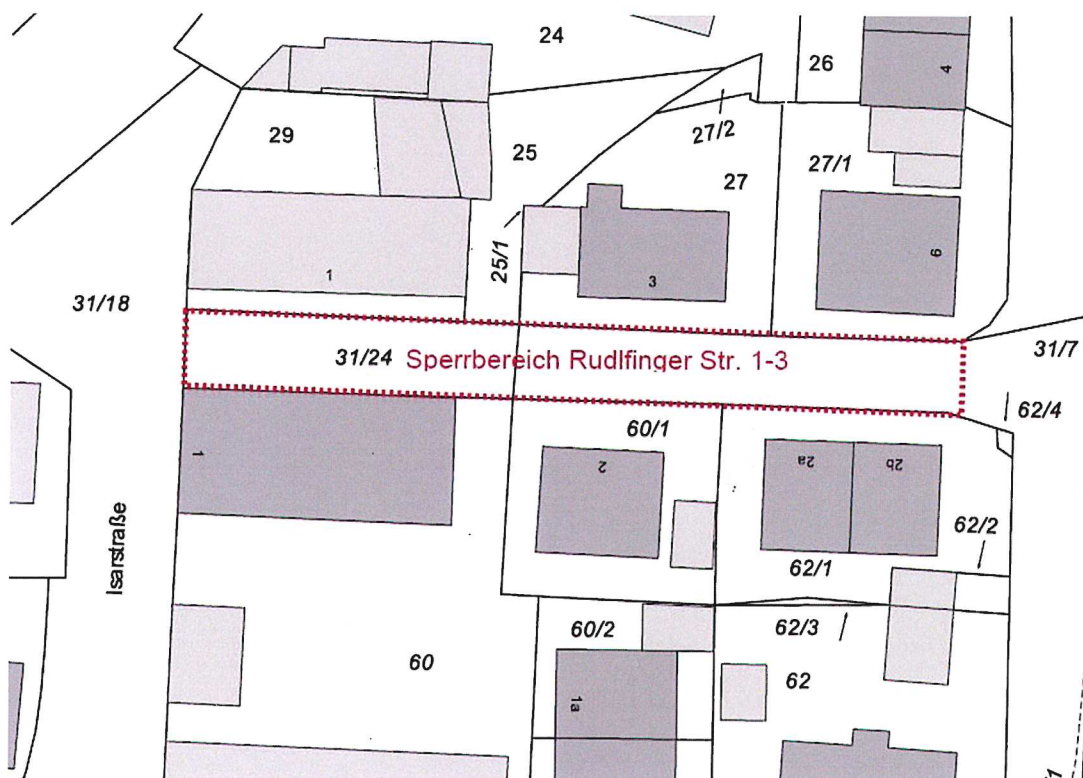

## Vollsperrung Rudlfinger Straße (Nr. 1-3)

Wegen erforderlicher Dacharbeiten muss die Rudlfinger Straße beginnend ab Isarstraße bis Rudlfinger Straße Nr. 3 gesperrt werden.

Die Sperrung gilt vom 23.06.2020 bis 11.07.2020.